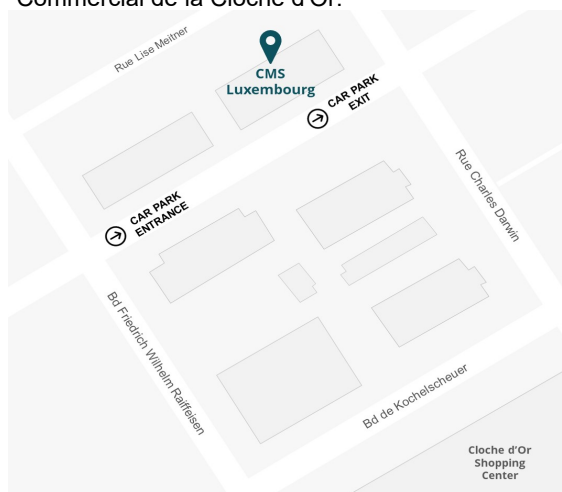

## Adresse & Localisation

#### Depuis l'aéroport

##### Findel – Aéroport du Luxembourg

L'aéroport est situé à 12km du bureau

- Taxi – le trajet est d'environ 15 minutes.
- Bus (29, 302) – le trajet est d'environ 25 minutes. Arrêt de bus: "Gasperich, Gerhard Mercator"

#### En voiture

Si vous vous déplacez en voiture, veuillez entrer notre adresse **5, Rue Charles Darwin L-1433 Luxembourg** dans votre GPS pour l'itinéraire jusqu'au bureau.

Veuillez noter que l'entrée du parking se trouve au bout de la rue. Vous avez également la possibilité de vous garer gratuitement au parking du Centre Commercial de la Cloche d'Or.