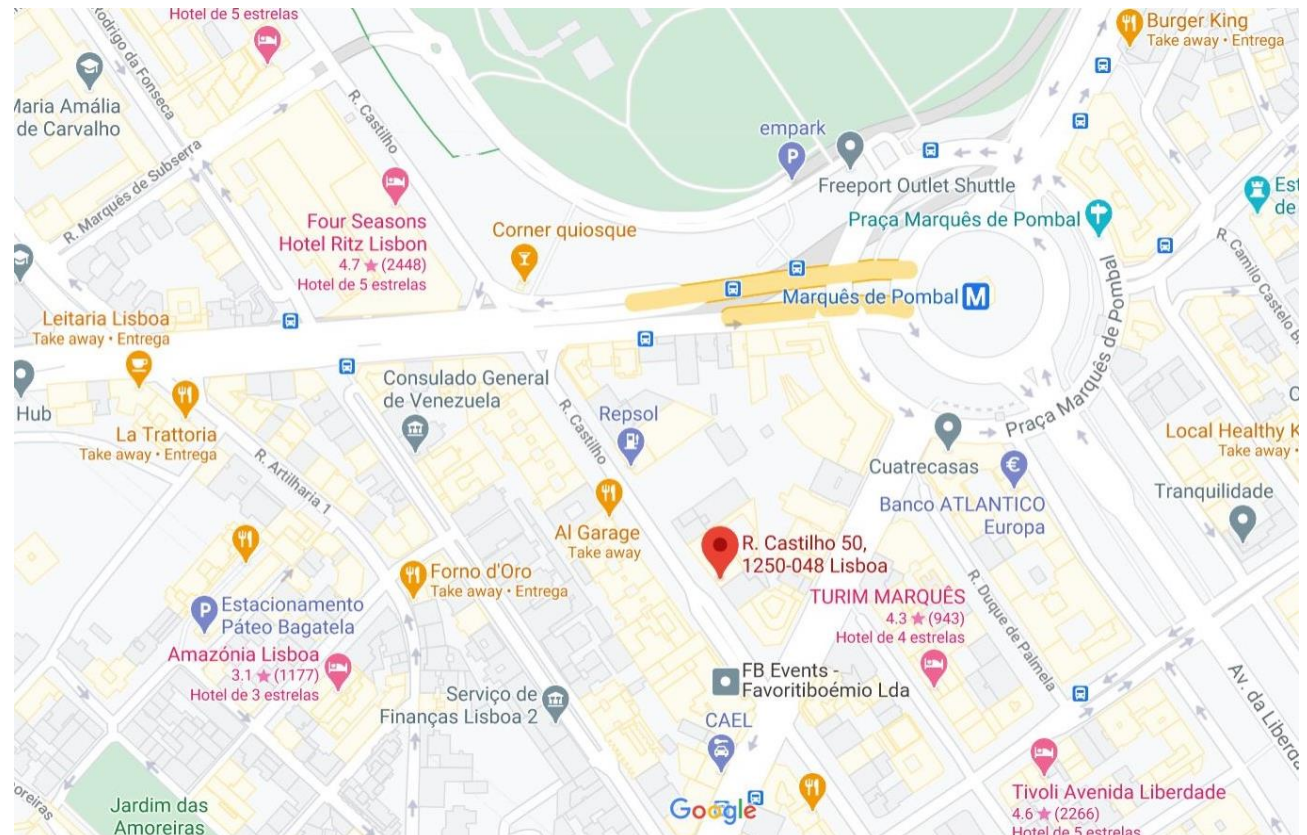

Morada e Mapa Portugal, Lisboa

A nossa morada

CMS Portugal
Rua Castilho 50
1250-071
Lisboa, Portugal

T +351 210 958 100
F +351 210 958 155

Direções

Escritório de Lisboa

Do Aeroporto

Lisboa – Aeroporto Humberto Delgado

O aeroporto está localizado a 10 km do escritório.

- Autocarro - há autocarros fora do edifício do terminal para a Rua Castilho.
- Táxi - a viagem é de aproximadamente 15 minutos.
- Metro - o metro parte de 6 em 6 minutos do terminal para o Marquês de Pombal, a viagem é de cerca de 34 minutos.

De carro

- Saindo do aeroporto, entre na rotunda do Relógio e saia na primeira saída para a 2ª Circular.
- Escolha a saída Campo Grande e a seguir para o Saldanha.
- Siga em frente para o Marquês de Pombal e escolha a segunda saída.
- Encontra-se na Rua Braamcamp. Mantenha-se do lado direito da avenida, vire à direita na primeira saída e o nosso escritório fica no início dessa rua.

De Metro

- Comece na estação de metro do Aeroporto.
- Apanhe o metro para São Sebastião (linha vermelha).
- Deixe o metro no Saldanha.
- Mude para a linha amarela em direção ao Rato.
- Saia do metro na paragem do Marquês de Pombal.
- Deixe a estação e siga as indicações para a Rua Joaquim António de Aguiar / Parque Eduardo VII.
- Caminhe para a Rua Castilho durante cerca de 6 minutos.